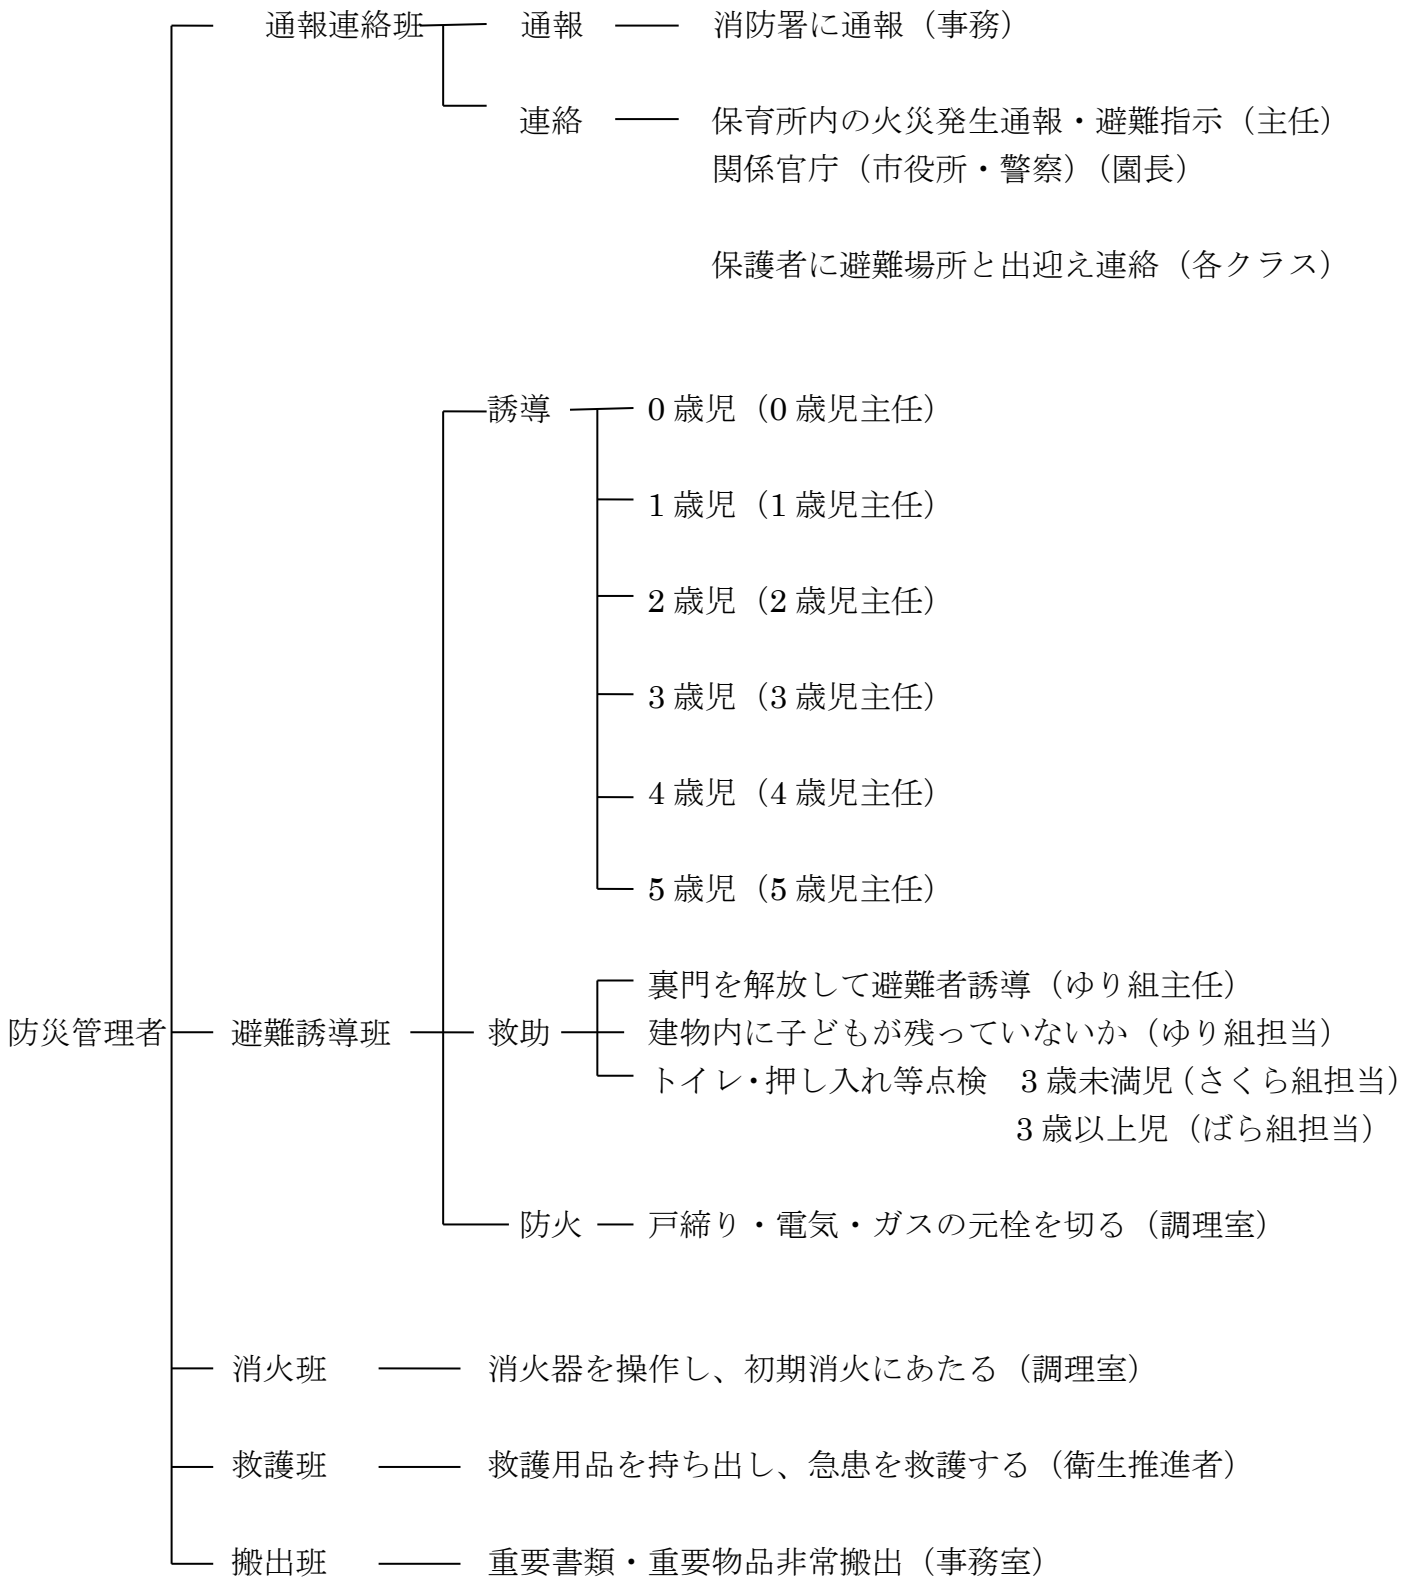

災害発生時の役割

- ・災害が発生した場合、年度当初に記録していただいた「引き渡しカード」にそって園児を引き渡し、園で時刻を記入します。
- ・避難場所としては原則的に保育園園舎です。
- ・異常事態が発生した場合可能な限り一斉メールや連絡網で連絡します。